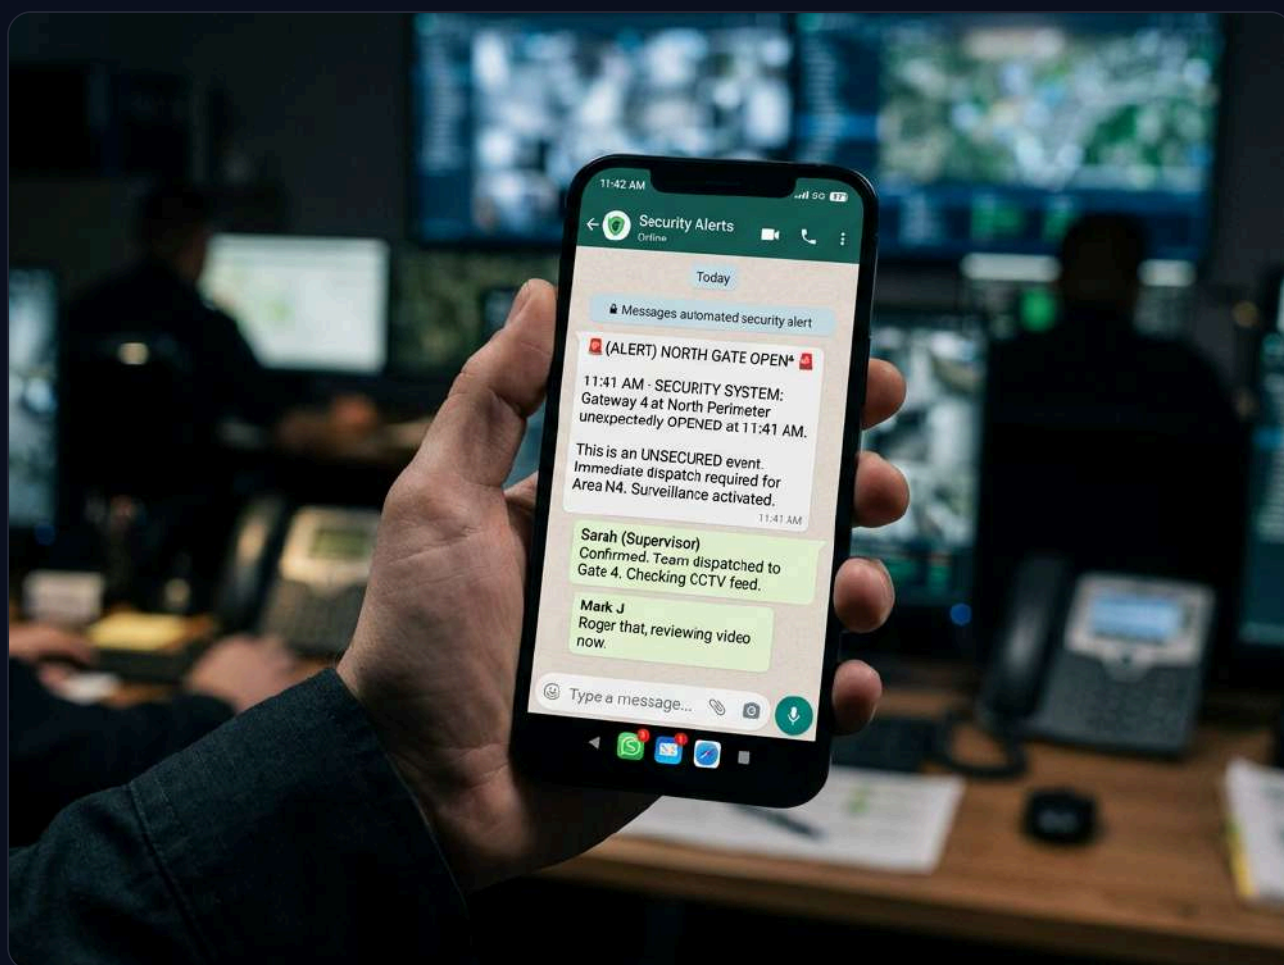

VIRTUA PORTARIA

MONITORAMENTO INTELIGENTE 24H

Sua câmera grava.
Nossa IA protege.

 Qualquer Câmera

 Central 24h

 Alertas WhatsApp

Câmera sem monitoramento ativo não protege ninguém

A maioria dos estabelecimentos tem câmeras, mas ninguém as assiste em tempo real. Quando acontece um incidente, a única coisa que você consegue fazer é assistir ao vídeo depois — **quando o dano já está feito**. Uma câmera que só grava é apenas um arquivo morto.

Inteligência Artificial conectada a qualquer câmera

Nossa tecnologia se integra ao seu sistema de câmeras existente, sem necessidade de troca de equipamentos. A IA analisa o cenário em tempo real e age imediatamente.

Câmera

IA Analisa

Central 24h

WhatsApp

Compatível com qualquer câmera

Zero necessidade de trocar seus equipamentos atuais ou infraestrutura.

Central de Monitoramento 24h

Equipe humana especializada que age imediatamente ao receber o alerta.

-  **Alerta com imagem do evento:** A notificação acompanha o frame exato da câmera no momento da ocorrência.
-  **Grupo com moradores ou responsáveis:** Todos os envolvidos ficam cientes da ocorrência instantaneamente.
-  **Resposta imediata:** Ação rápida sem depender de alguém monitorando passivamente a tela da câmera.