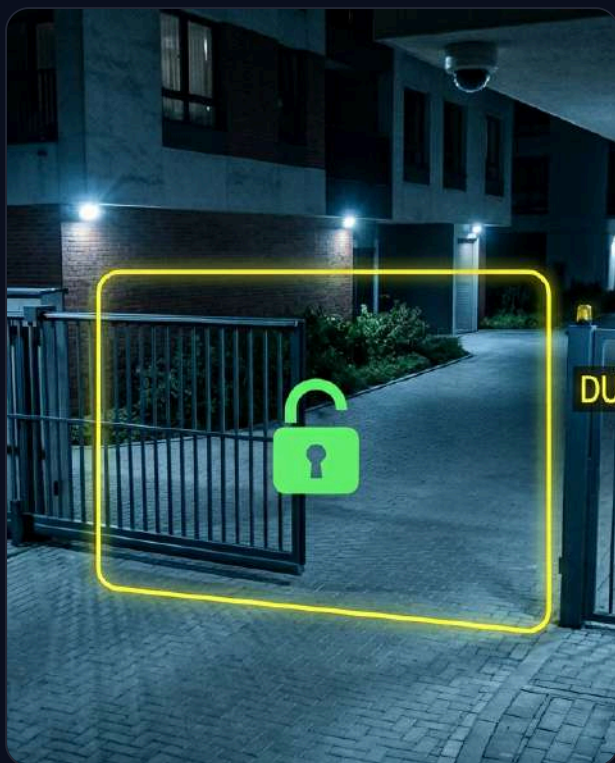

-  **Alerta com imagem do evento:** A notificação acompanha o frame exato da câmera no momento da ocorrência.
-  **Grupo com moradores ou responsáveis:** Todos os envolvidos ficam cientes da ocorrência instantaneamente.
-  **Resposta imediata:** Ação rápida sem depender de alguém monitorando passivamente a tela da câmera.

Detecção de Pessoa em Área Restrita

Ao detectar uma pessoa adentrando uma área proibida ou de acesso restrito, o sistema dispara imediatamente um alerta para a central de monitoramento 24h e notifica o grupo de WhatsApp configurado. Sem atraso, sem depender de alguém assistindo à câmera.

- ✓ Monitoramento contínuo do perímetro
- ✓ Detecção instantânea de intrusão
- ✓ Disparo automático com imagem do evento
- ✓ Registro completo para auditoria

Portão de Veículo Aberto

Se o portão permanecer aberto além do tempo configurado, o sistema gera um alerta automático. Previne esquecimentos, identifica falhas mecânicas e mantém o controle de acesso restrito de forma eficiente.

Dupla Passagem Entrada no Vácuo

Quando o portão abre para um veículo passar, outro veículo — uma moto ou carro — pode tentar entrar aproveitando o mesmo movimento, antes do portão fechar. O analítico detecta essa **tentativa de entrada no vácuo** e gera o disparo imediatamente.