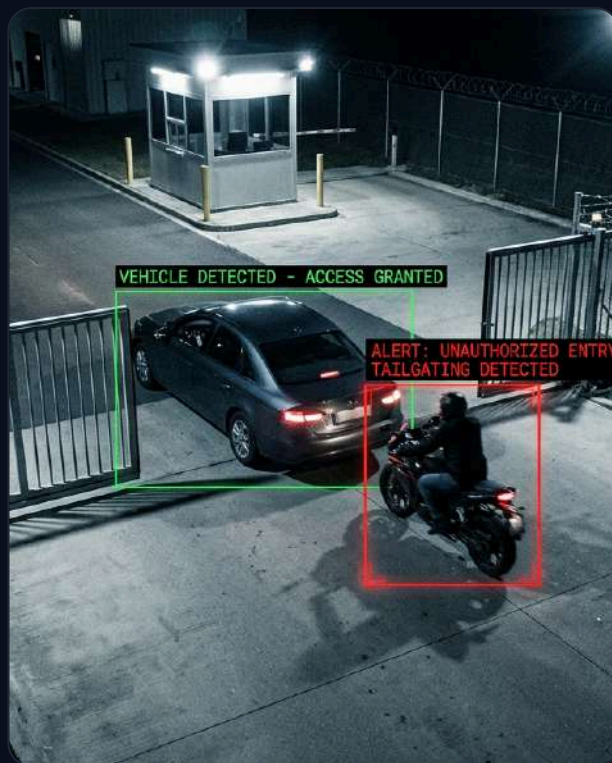

-  **Alerta com imagem do evento:** A notificação acompanha o frame exato da câmera no momento da ocorrência.
-  **Grupo com moradores ou responsáveis:** Todos os envolvidos ficam cientes da ocorrência instantaneamente.
-  **Resposta imediata:** Ação rápida sem depender de alguém monitorando passivamente a tela da câmera.

Detecção de Pessoa em Área Restrita

Ao detectar uma pessoa adentrando uma área proibida ou de acesso restrito, o sistema dispara imediatamente um alerta para a central de monitoramento 24h e notifica o grupo de WhatsApp configurado. Sem atraso, sem depender de alguém assistindo à câmera.

- ✓ Monitoramento contínuo do perímetro
- ✓ Detecção instantânea de intrusão
- ✓ Disparo automático com imagem do evento
- ✓ Registro completo para auditoria

Portão de Veículo Aberto

Se o portão permanecer aberto além do tempo configurado, o sistema gera um alerta automático. Previne esquecimentos, identifica falhas mecânicas e mantém o controle de acesso restrito de forma eficiente.

Dupla Passagem Entrada no Vácuo

Quando o portão abre para um veículo passar, outro veículo — uma moto ou carro — pode tentar entrar aproveitando o mesmo movimento, antes do portão fechar. O analítico detecta essa **tentativa de entrada no vácuo** e gera o disparo imediatamente.